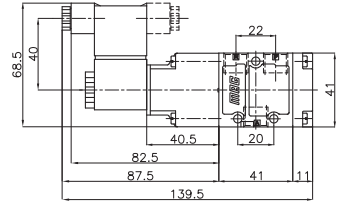

Simge / Symbol	Tip / Type	Çalışma Basıncı (bar) Operating Pressure Range (bar)	Ağırlık (g) Weight (g)
	SV-1/4-3/2-B-B-Y	1....10	540
	SV-1/4-3/2-B-Y-Y	3....10	265

SV-1/4-3/2-B-Y-Y