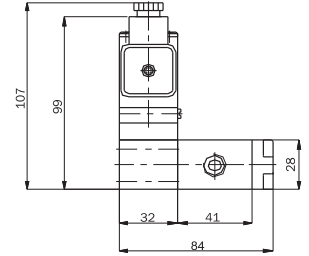

SV-1/4-3/2-B-Y-Y

Dik Bobinli Valf

Vertical type solenoid

SV-1/4-3/2-B-B

Simge / Symbol	Tip / Type	Çalışma Basıncı (bar) Operating Pressure Range (bar)	Ağırlık (g) Weight (g)
	SV-1/4-3/2-B-B	1.....10	1075
	SV-1/4-3/2-B-H	1.....10	780
	SV-1/4-3/2-B-Y	3....10	650

SV-1/4-3/2-B-Y

SV-1/4-3/2-B-H

Bobin Kapağının Üstten Görünüşü

Upside view for solenoid cover

SV-1/4-5/2

Yatık Bobinli Valf Horizontal type solenoid

SV-1/4-5/2-B-B-Y

Simge / Symbol	Tip / Type	Çalışma Basıncı (bar) Operating Pressure Range (bar)	Ağırlık (g) Weight (g)
	SV-1/4-5/2-B-B-Y	1....10	447
	SV-1/4-5/2-B-Y-Y	3....10	314
	SV-1/4-5/2-B-H-Y	1....12	480