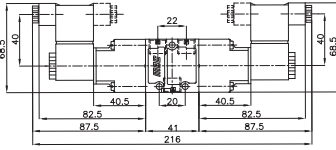

SV - 1/4 - 3/2

Yatık Bobinli Valf

Horizontal type solenoid

SV-1/4-3/2-B-B-Y