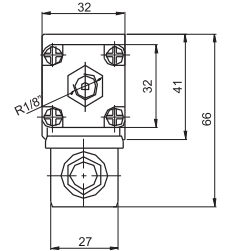

SV-1/4-5/2

Yatık Bobinli Valf Horizontal type solenoid

SV-1/4-5/2-B-B-Y

Simge / Symbol	Tip / Type	Çalışma Basıncı (bar) Operating Pressure Range (bar)	Ağırlık (g) Weight (g)
	SV-1/4-5/2-B-B-Y	1....10	447
	SV-1/4-5/2-B-Y-Y	3....10	314
	SV-1/4-5/2-B-H-Y	1....12	480

SV-1/4-5/2-B-Y-Y

SV-1/4-5/2-B-H-Y

Dik Bobinli Valf Vertical type solenoid

SV-1/4-5/2-B-B

SV-1/4-5/2-B-H

Simge / Symbol	Tip / Type	Çalışma Basıncı (bar) Operating Pressure Range (bar)	Ağırlık (g) Weight (g)
	SV-1/4-5/2-B-B	1....10	1380
	SV-1/4-5/2-B-H	1....12	1035
	SV-1/4-5/2-B-Y	3....10	680

SV-1/4-5/2-B-Y

Bobin Kapağının Üstten Görünüşü

Upside view for solenoid cover

SV-1/4-5/3

Yatık Bobinli Valf / Horizontal type solenoid

Simge / Symbol	Tip / Type	Çalışma Basıncı (bar) Operating Pressure Range (bar)	Ağırlık (g) Weight (g)
	SV-1/4-5/3-B-B-Y	1....10	880

Dik Bobinli Valf / Vertical type solenoid

Simge / Symbol	Tip / Type	Çalışma Basıncı (bar) Operating Pressure Range (bar)	Ağırlık (g) Weight (g)
	SV-1/4-5/3-B-B	1....10	1400