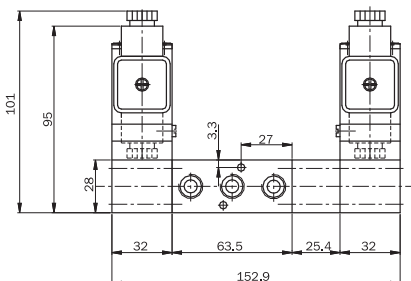

SV-1/4-5/2-B-Y-Y

SV-1/4-5/2-B-H-Y

Dik Bobinli Valf Vertical type solenoid

SV-1/4-5/2-B-B

SV-1/4-5/2-B-H

Simge / Symbol	Tip / Type	Çalışma Basıncı (bar) Operating Pressure Range (bar)	Ağırlık (g) Weight (g)
	SV-1/4-5/2-B-B	1....10	1380
	SV-1/4-5/2-B-H	1....12	1035
	SV-1/4-5/2-B-Y	3....10	680

SV-1/4-5/2-B-Y

Bobin Kapağının Üstten Görünüşü

Upside view for solenoid cover

SV-1/4-5/3

Yatık Bobinli Valf / Horizontal type solenoid

Simge / Symbol	Tip / Type	Çalışma Basıncı (bar) Operating Pressure Range (bar)	Ağırlık (g) Weight (g)
	SV-1/4-5/3-B-B-Y	1....10	880

Dik Bobinli Valf / Vertical type solenoid

Simge / Symbol	Tip / Type	Çalışma Basıncı (bar) Operating Pressure Range (bar)	Ağırlık (g) Weight (g)
	SV-1/4-5/3-B-B	1....10	1400

SV - 1/4 VALF ADASI ÖLÇÜLERİ / VALVE ISLAND DIMENSIONS