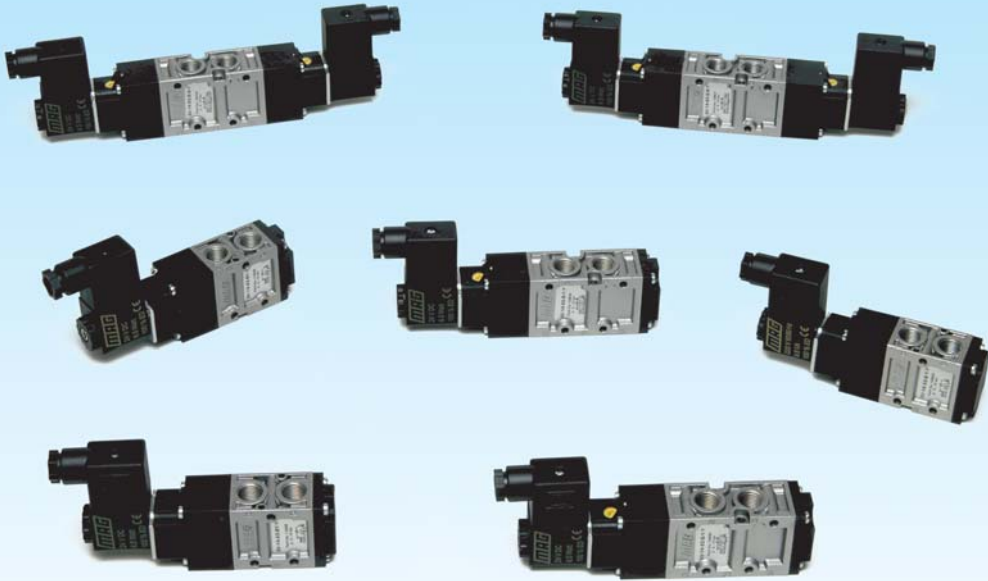

Pnömatik Yön Denetim Valfi

Pneumatic Directional Control Valve

Bobinli Valfler /
Electrically Actuated Valves

SV - 1/4 -

Ölçü / Connection
G 1/4"

Yol Sayısı Number of ways
3
5

Konum Sayısı Number of positions
2
3

Bobin Gerilimi Voltage Type
12 V DC
24 V DC
24 V AC
110 V AC
220 V AC

SV - 1/4 - 3/2

Yatık Bobinli Valf

Horizontal type solenoid

SV-1/4-3/2-B-B-Y

Simge / Symbol	Tip / Type	Çalışma Basıncı (bar) Operating Pressure Range (bar)	Ağırlık (g) Weight (g)
	SV-1/4-3/2-B-B-Y	1....10	540
	SV-1/4-3/2-B-Y-Y	3....10	265

(1) BU ADA TİPİ BEŞ YOLLU İKİ KONUMLU VE BEŞ YOLLU ÜÇ KONUMLU VALF TİPLERİ İÇİN GEÇERLİDİR.

(1) This valve island is suitable for only 5 position - 2 way and 3 way valves.