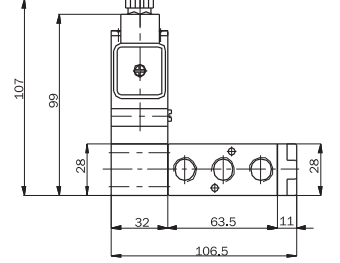

Bobin Kapağının Üstten Görünüşü

Upside view for solenoid cover