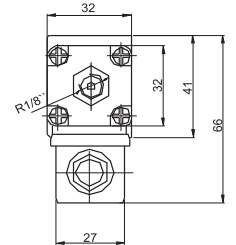

SV-1/4-3/2-B-Y

SV-1/4-3/2-B-H

Bobin Kapağının Üstten Görünüşü

Upside view for solenoid cover

SV-1/4-5/2

Yatık Bobinli Valf Horizontal type solenoid

SV-1/4-5/2-B-B-Y

Simge / Symbol	Tip / Type	Çalışma Basıncı (bar) Operating Pressure Range (bar)	Ağırlık (g) Weight (g)
	SV-1/4-5/2-B-B-Y	1....10	447
	SV-1/4-5/2-B-Y-Y	3....10	314
	SV-1/4-5/2-B-H-Y	1....12	480