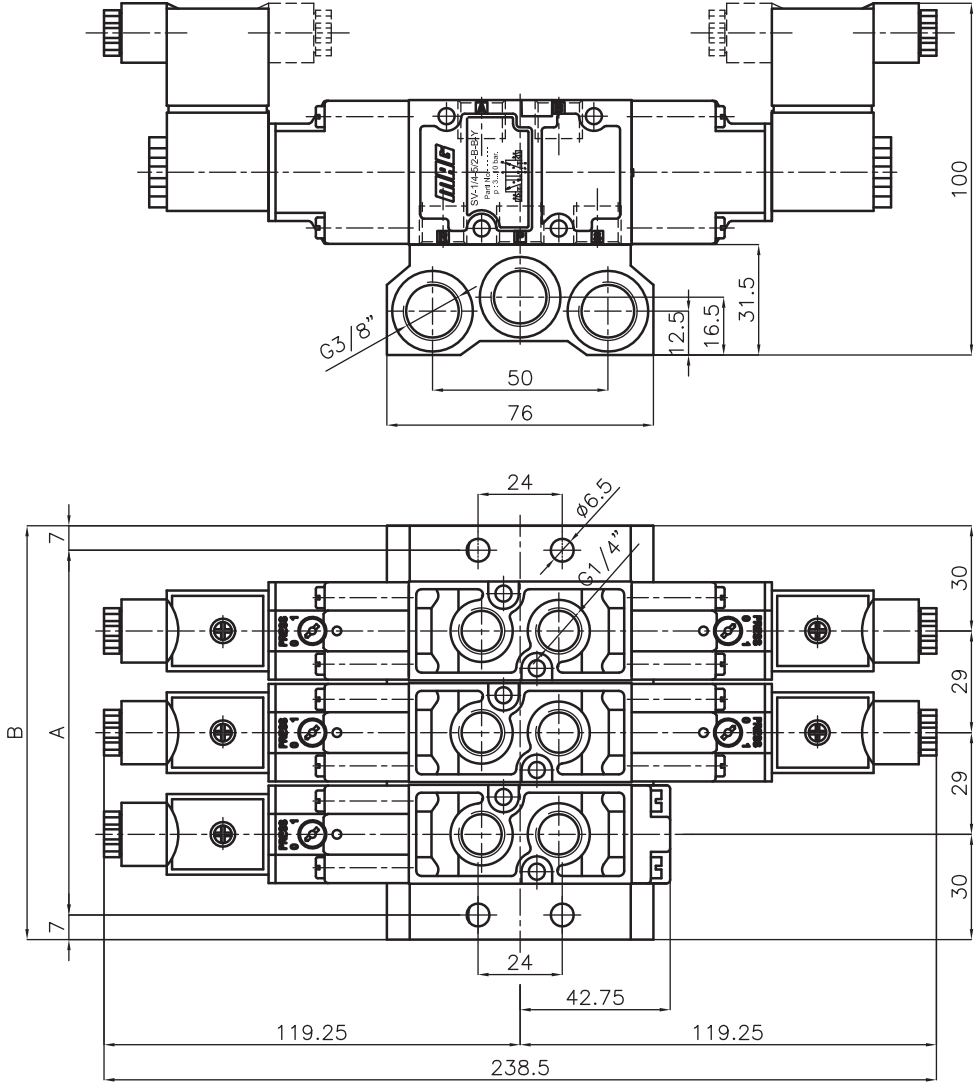

SV-1/4-5/2-B-Y

Bobin Kapağının Üstten Görünüşü

Upside view for solenoid cover

SV-1/4-5/3

Yatık Bobinli Valf / Horizontal type solenoid

Simge / Symbol	Tip / Type	Çalışma Basıncı (bar) Operating Pressure Range (bar)	Ağırlık (g) Weight (g)
	SV-1/4-5/3-B-B-Y	1....10	880

Dik Bobinli Valf / Vertical type solenoid

Simge / Symbol	Tip / Type	Çalışma Basıncı (bar) Operating Pressure Range (bar)	Ağırlık (g) Weight (g)
	SV-1/4-5/3-B-B	1....10	1400

SV - 1/4 VALF ADASI ÖLÇÜLERİ / VALVE ISLAND DIMENSIONS