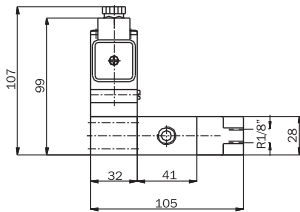

SV-1/4-3/2-B-Y-Y

Dik Bobinli Valf

Vertical type solenoid

SV-1/4-3/2-B-B

Simge / Symbol	Tip / Type	Çalışma Basıncı (bar) Operating Pressure Range (bar)	Ağırlık (g) Weight (g)
	SV-1/4-3/2-B-B	1.....10	1075
	SV-1/4-3/2-B-H	1.....10	780
	SV-1/4-3/2-B-Y	3....10	650

SV-1/4-3/2-B-Y

SV-1/4-3/2-B-H

Bobin Kapağının Üstten Görünüşü

Upside view for solenoid cover

SV-1/4-5/2

Yatık Bobinli Valf Horizontal type solenoid

SV-1/4-5/2-B-B-Y

Simge / Symbol	Tip / Type	Çalışma Basıncı (bar) Operating Pressure Range (bar)	Ağırlık (g) Weight (g)
	SV-1/4-5/2-B-B-Y	1....10	447
	SV-1/4-5/2-B-Y-Y	3....10	314
	SV-1/4-5/2-B-H-Y	1....12	480