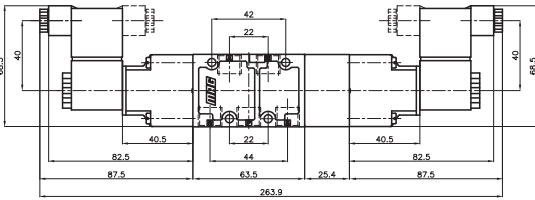

SV-1/4-5/2-B-Y

Bobin Kapağının Üstten Görünüşü

Upside view for solenoid cover

SV-1/4-5/3

Yatık Bobinli Valf / Horizontal type solenoid

Simge / Symbol	Tip / Type	Çalışma Basıncı (bar) Operating Pressure Range (bar)	Ağırlık (g) Weight (g)
	SV-1/4-5/3-B-B-Y	1....10	880