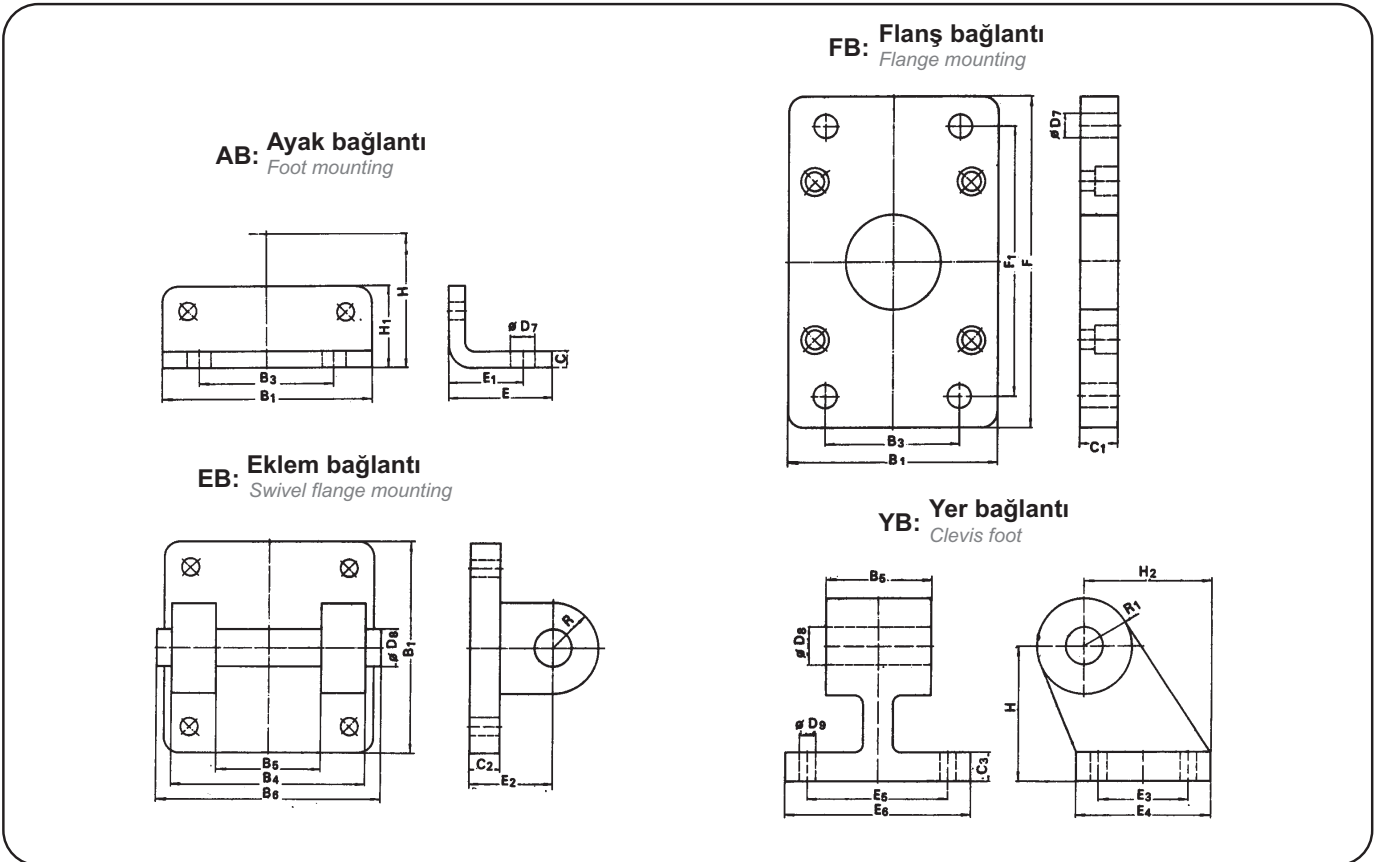

Bağlantı parçaları / Mountings