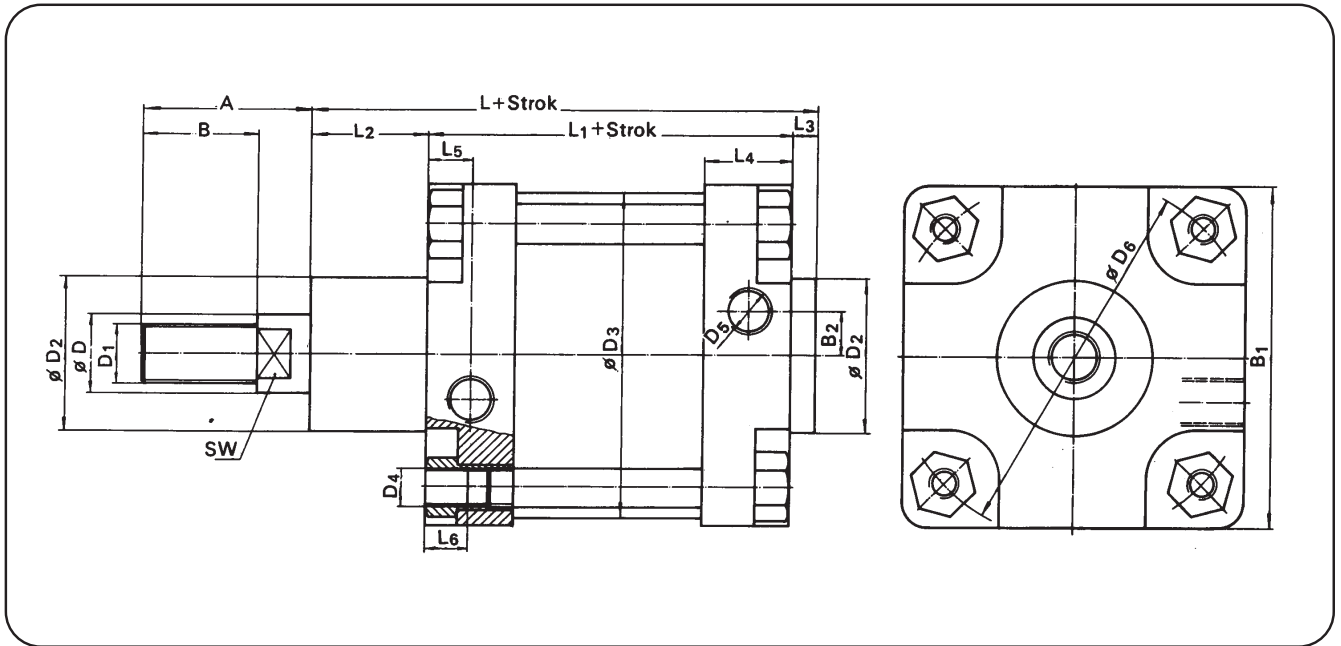

Piston Çapı Piston Diameter
125
160
200
250
320

Standart Strok Standard Strokes
50, 100, 160, 200, 300, 400, 500

Bağlantı Şekli / Mountings	
AB	Ayak Bağlantı / Foot mounting
FB	Flanş Bağlantı / Flange mounting
EB	Eklem Bağlantı / Swivel flange mounting
EYB	Eklem Yer Bağlantı Swivel flange mounting with clevis foot
ÇB	Çatal Bağlantı / Piston rod clevis mounting

Ölçüler / Dimensions

	A	B	B ₁	B ₂	B ₃	B ₄	B ₅	B ₆	C	C ₁	C ₂	C ₃	D	D ₁	D ₂	D ₃
NS — 125 — ...	70	48	140	15	90	130	70	150	11	25	20	20	32	M 24 X 2	63	133
NS — 160 — ...	102	72	180	22	115	170	90	192	13	25	22	25	45	M 36 x 2	80	168
NS — 200 — ...	102	72	220	25	135	170	90	192	15	25	25	30	45	M 36 X 2	80	210
NS — 250 — ...	114	84	270	25	165	200	110	232	20	25	25	35	50	M 42 X 2	100	260
NS — 320 — ...	126	96	340	30	200	220	120	254	23	30	30	40	63	M 48 X 2	110	330