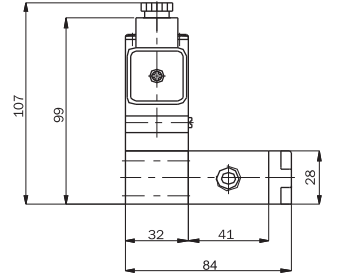

Simge / Symbol	Tip / Type	Çalışma Basıncı (bar) Operating Pressure Range (bar)	Ağırlık (g) Weight (g)
	SV-1/4-3/2-B-B	1.....10	1215
	SV-1/4-3/2-B-H	1.....10	920
	SV-1/4-3/2-B-Y	3.....10	790

SV-1/4-3/2-B-Y