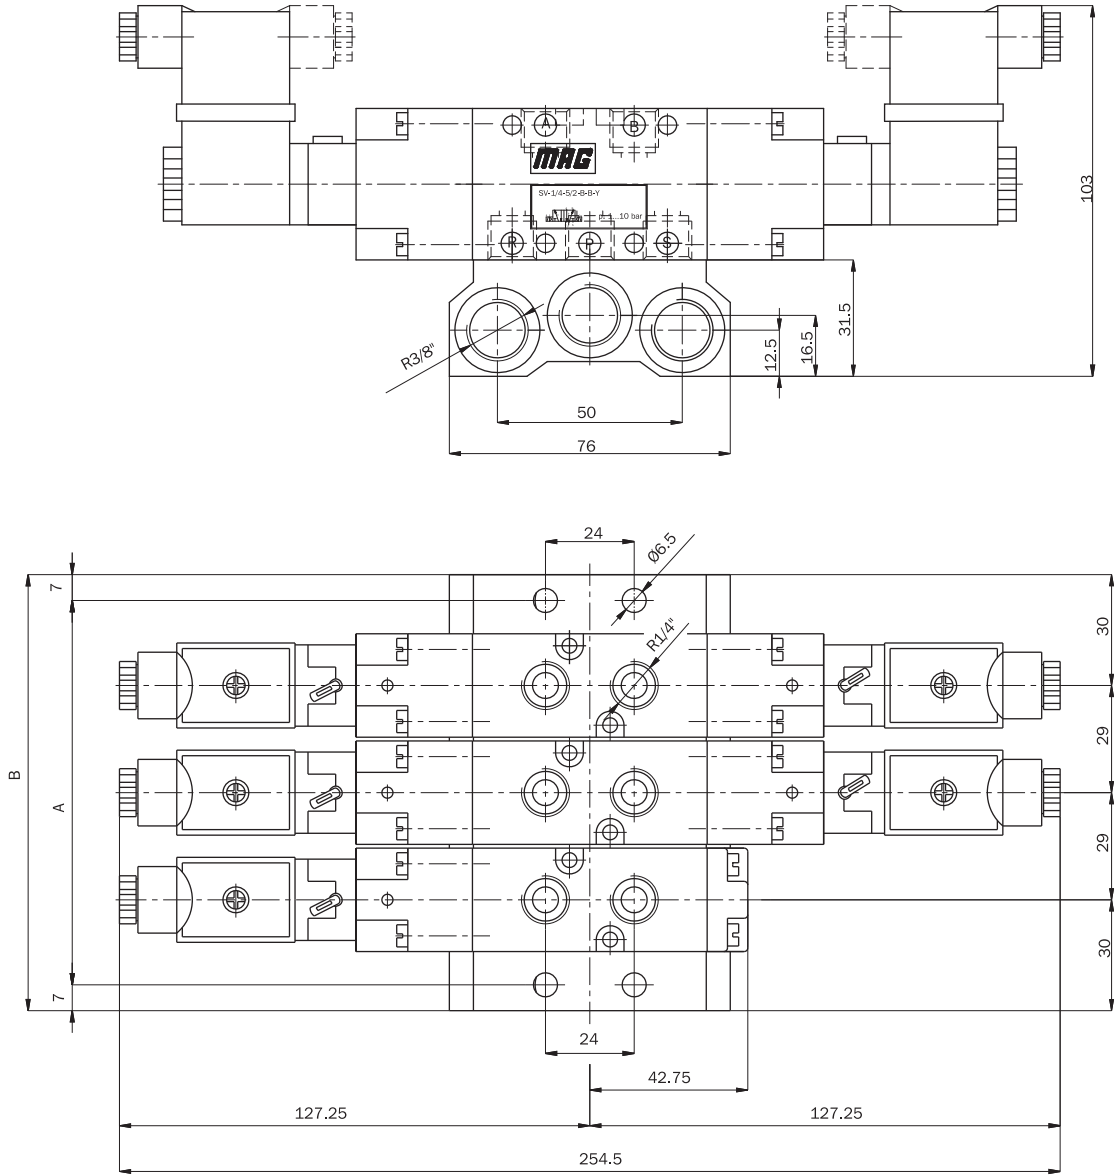

SV-1/4-5/2-B-H

SV-1/4-5/2-B-Y

**Bobin Kapağının Üstten Görünüşü**  
*Upside view for solenoid cover*

## SV-1/4-5/3

**Yatık Bobinli Valf / Horizontal type solenoid**

Simge / Symbol	Tip / Type	Çalışma Basıncı (bar) Operating Pressure Range (bar)	Ağırlık (g) Weight (g)
	SV-1/4-5/3-B-B-Y	1....10	880

**Dik Bobinli Valf / Vertical type solenoid**

# SV - 1/4 VALF ADASI ÖLÇÜLERİ / VALVE ISLAND DIMENSIONS

SİPARİŞ ŞEKLİ <sup>(1)</sup>  
ORDER INSTRUCTIONS

**SVP - 1/4 - . . .**

Valf Sayısı / Number of valves

Valf Sayısı Number of valves	A	B
2	75	89
3	104	118
4	133	147
5	162	176
6	191	205
7	220	234
8	249	263
9	278	292
10	307	321