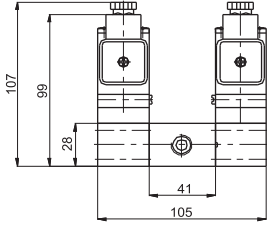

Dik Bobinli Valf

Vertical type solenoid

SV-1/4-3/2-B-B