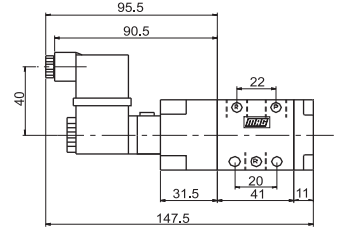

Simge / Symbol	Tip / Type	Çalışma Basıncı (bar) Operating Pressure Range (bar)	Ağırlık (g) Weight (g)
	SV-1/4-3/2-B-B-Y	1....10	840
	SV-1/4-3/2-B-Y-Y	3....10	565

SV-1/4-3/2-B-Y-Y