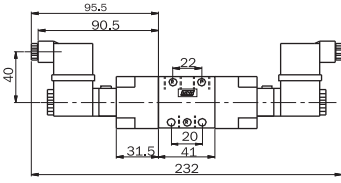

SV-1/4-3/2

Yatık Bobinli Valf

Horizontal type solenoid

SV-1/4-3/2-B-B-Y