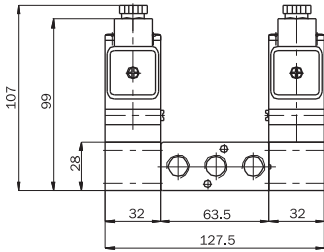

Dik Bobinli Valf
Vertical type solenoid
SV-1/4-5/2-B-B

Simge / Symbol	Tip / Type	Çalışma Basıncı (bar) Operating Pressure Range (bar)	Ağırlık (g) Weight (g)
	SV-1/4-5/2-B-B	1....10	1400
	SV-1/4-5/2-B-H	1....12	1055
	SV-1/4-5/2-B-Y	3....10	700