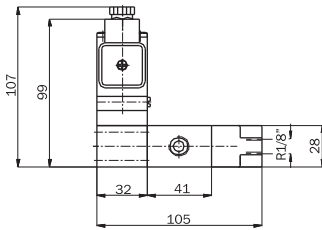

SV-1/4-3/2-B-H