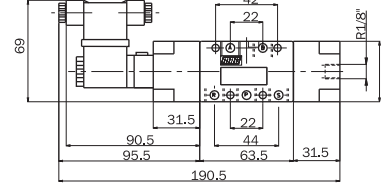

SV-1/4-5/2-B-H-Y