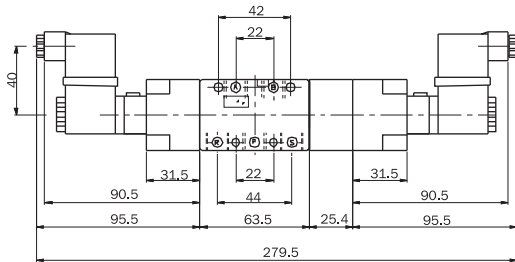

SV-1/4-5/3

Yatık Bobinli Valf / Horizontal type solenoid

Simge / Symbol	Tip / Type	Çalışma Basıncı (bar) Operating Pressure Range (bar)	Ağırlık (g) Weight (g)
	SV-1/4-5/3-B-B-Y	1....10	880