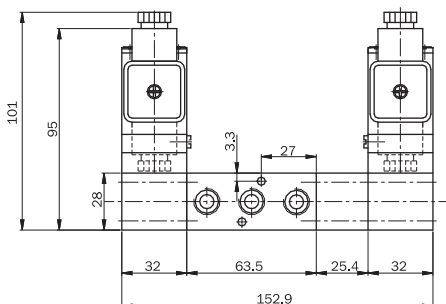

Dik Bobinli Valf / Vertical type solenoid

Simge / Symbol	Tip / Type	Çalışma Basıncı (bar) Operating Pressure Range (bar)	Ağırlık (g) Weight (g)
	SV-1/4-5/3-B-B	1....10	1400